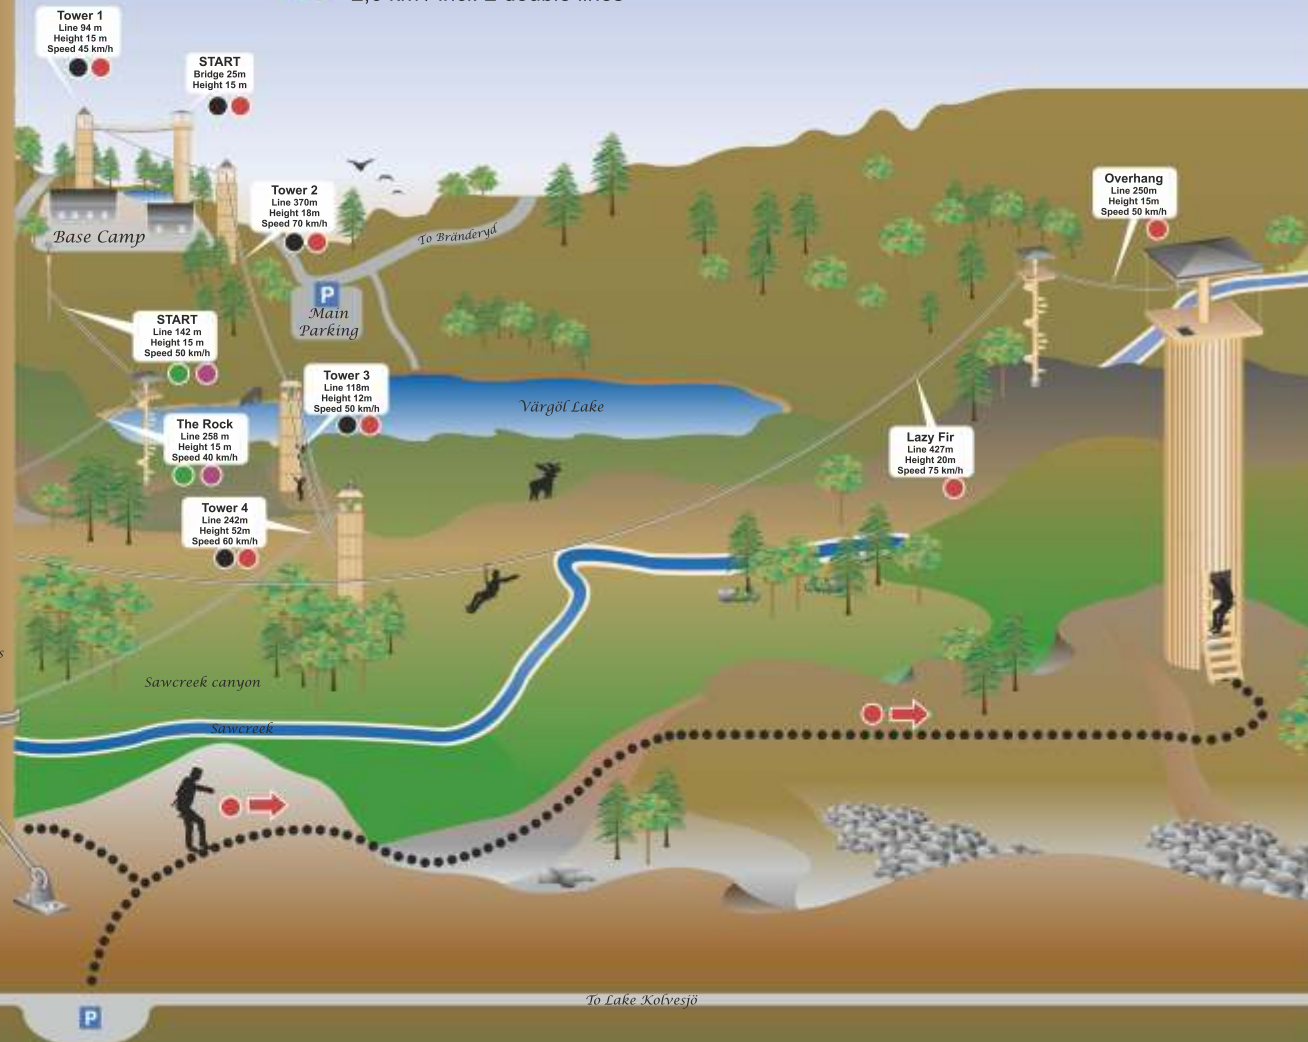

- *Treetop Zip*  
1,2 km incl. 1 double line
- *Mixed quick Zip*  
1,6 km incl. 2 double lines
- *Nature & Racing Zip*  
2,2 km incl. 3 double lines
- *Adrenaline & Nature Zip*  
2,6 km / incl. 2 double lines

Total Course length:  
4,5 km

[www.swedenzipline.com](http://www.swedenzipline.com)